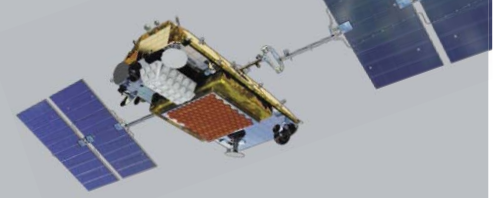

Gelecek elimizin altında

Iridium küresel haberleşme güvenilirliği ve geleceğin performansı ile uyumludur. Iridium'un gelecek nesil uyduları, var olan tüm Iridium bağlantılı çözümler için hem devamlı yenilik hem de sürekli destek platformu sunmaktadır. İçiniz rahat olsun, Iridium NEXT'in önceki uydu kümeleriyle uyumluluğu, Iridium Extreme'in Iridium NEXT ve ötesine dönüşümü ile çalışmaya devam etmesini sağlayacaktır.